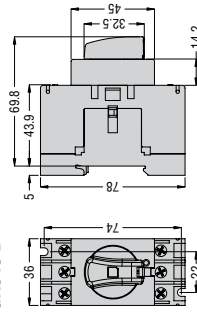

GA016 C...GA040 C

**GA016 A...GA040 A
GA040 D**