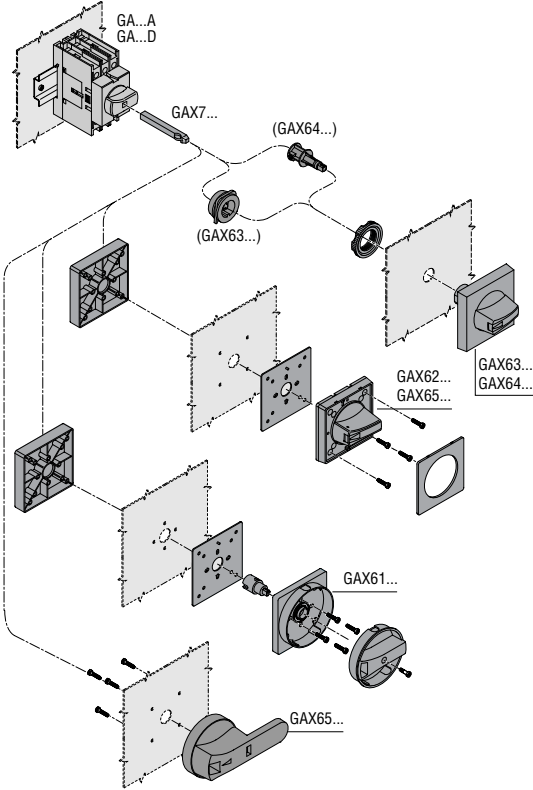

1. I INTERRUTTORI SEZIONATORI
   - GB SWITCH DISCONNECTORS
   - D TRENNSCHALTER
   - F INTERRUPTEURS-SECTIONNEURS
   - E INTERRUPTORES SECCIONADORES
2. **GA...**