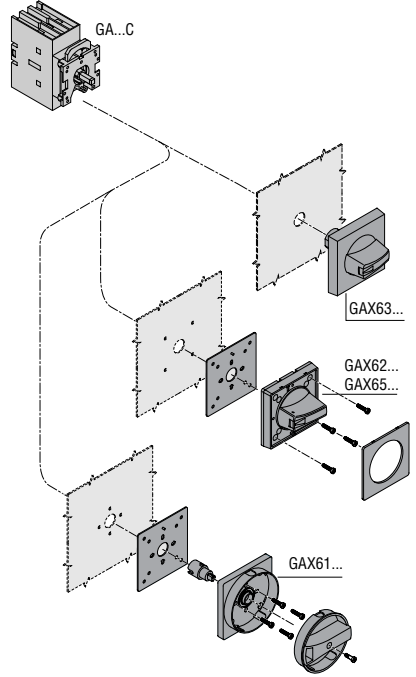

1. I INTERRUTTORI SEZIONATORI
   - GB SWITCH DISCONNECTORS
   - D TRENNSCHALTER
   - F INTERRUPTEURS-SECTIONNEURS
   - E INTERRUPTORES SECCIONADORES
2. **GA...**