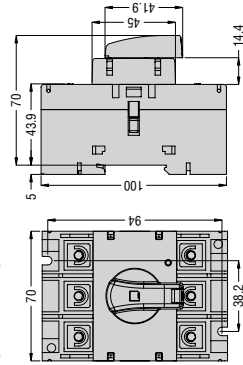

GA063 C...GA125 C

GAX64...

**GA063 A...GA125 A
GA080 D...GA125 D**