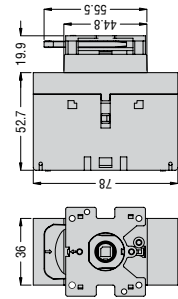

**GA063 A...GA125 A
GA080 D...GA125 D**

GA016 C...GA040 C